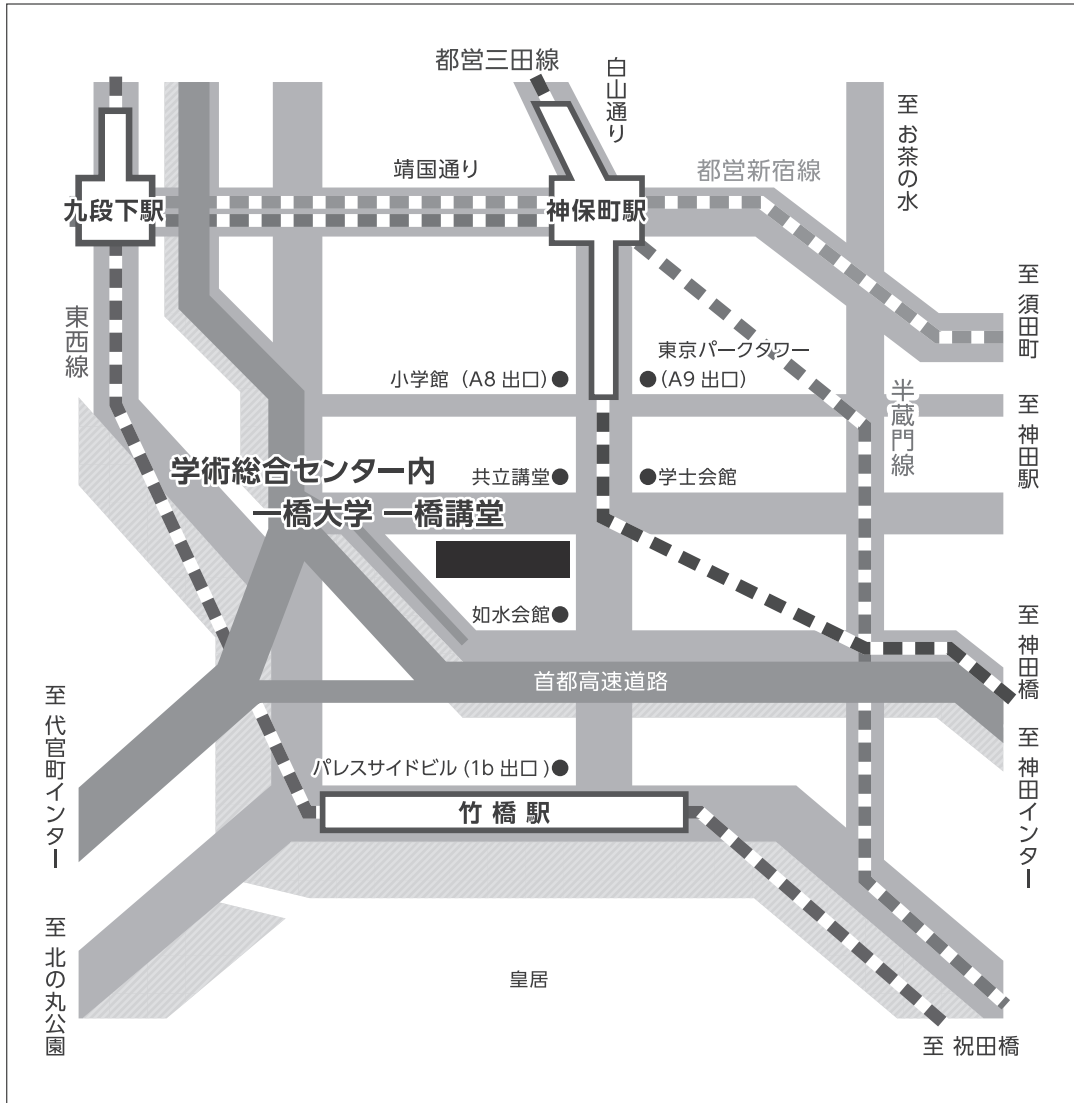

交通案内

一橋大学 一橋講堂

〒101-8439 東京都千代田区一ツ橋2-1-2 学術総合センター内

■ アクセス

東京メトロ半蔵門線、都営三田線、都営新宿線 神保町駅 (A8・A9出口) 徒歩4分

東京メトロ東西線 竹橋駅 (1b出口) 徒歩4分